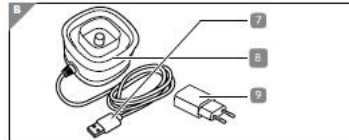

Eliminarea aparatului

**Conținutul pachetului/componente**  
1 – capete perie, 2x  
2 – punct de fixare a capului de perie  
3 – piesă manuală  
4 – buton multifuncțional  
5 – indicator LED  
6 – indicator al nivelului de încărcare  
7 – cablu principal de încărcare cu port USB  
8 – stație de încărcare  
9 – adaptor USB