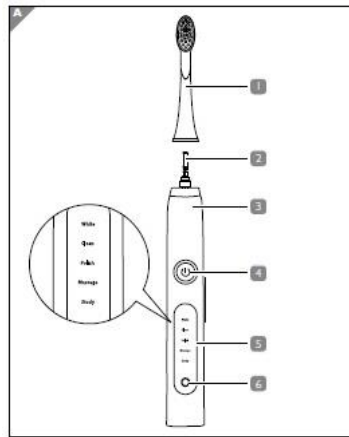

Eliminarea aparatului

**Conținutul pachetului/componente**  
1 – capete perie, 2x  
2 – punct de fixare a capului de perie  
3 – piesă manuală  
4 – buton multifuncțional  
5 – indicator LED  
6 – indicator al nivelului de încărcare  
7 – cablu principal de încărcare cu port USB  
8 – stație de încărcare  
9 – adaptor USB