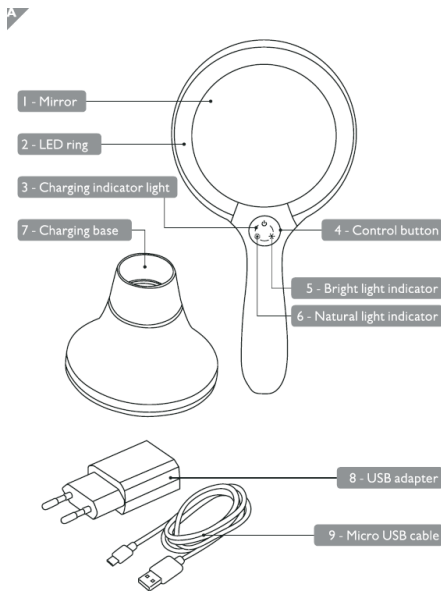

Manual de utilizare oglinda cosmetica Silk'n MirrorLumi

1

2.

Copyright 2018 © Home Skinovations Ltd. Toate drepturile rezervate.

Notificare legală

Home Skinovations Ltd. își rezervă dreptul de a modifica produsele sau specificațiile pentru îmbunătățirea performanței, fiabilității sau a capacității de producție. Informațiile furnizate de Home Skinovations Ltd. sunt considerate precise și fiabile la momentul publicării. Cu toate acestea, Home Skinovations Ltd. nu-și asumă nicio responsabilitate cu privire la utilizarea acestora. Nicio licență nu este acordată implicit sau în alt mod în temeiul unui brevet sau drepturi de brevetare ale Home Skinovations Ltd.

Nicio parte a acestui document nu poate fi reprodusă sau transmisă în orice formă sau prin orice mijloace, electronic sau mecanic, pentru niciun scop, fără aprobarea expresă, în scris, a Home Skinovations Ltd. Informațiile pot fi modificate fără nicio notificare prealabilă.

Home Skinovations Ltd. are depuse cereri de brevetare și în așteptare, mărci înregistrate, drepturi de autor, sau alte drepturi de proprietate intelectuală, cu privire la aparatul care face subiectul prezentului document. Furnizarea acestui document nu vă conferă niciun fel de autorizație la aceste brevete, mărci înregistrate, drepturi de autor, sau alte drepturi de proprietate intelectuală, cu excepția celor prevăzute în mod expres în orice înțelegere scrisă încheiată de Home Skinovations Ltd. Specificațiile pot fi modificate fără nicio notificare prealabilă.

Silk'n și logo-ul Silk'n logo sunt mărci înregistrate ale Home Skinovations Ltd. InnoEssentials International, Donk 1B, 2991 LE Barendrecht, The Netherlands www.silkn.eu – info@silkn.com

3.

Informații generale

Aceste instrucțiuni se referă la Silk'n MirrorLumi (ne vom referi în continuare ca și "oglină")

Conține informații importante despre utilizare. Înainte de a utiliza oglinda, va rugăm să citiți cu atenție instrucțiunile cu atenție. În special, instrucțiunile de securitate. Puteți de asemenea să găsiți aceste instrucțiuni și pe www.silknromania.ro

Siguranță

Folosiți oglinda așa cum este indicat în aceste instrucțiuni. Orice altă utilizare, poate să ducă la deteriorarea produsului sau la vătămare corporală. Această oglindă nu este o jucărie pentru copii.

Pericol

Pentru a reduce riscul de șoc electric, arsuri, foc sau răni:

1. Nu folosi oglinda în cadă sau la duș
2. Nu depozitați oglinda în locuri de unde poate cădea
3. Nu o depozitați sau scăpați în apă sau orice alt lichid
4. Dacă a căzut în apă, scoateți oglinda din priză imediat.
5. Aveți grijă să nu cadă obiecte sau lichide pe oglindă.

Atenție