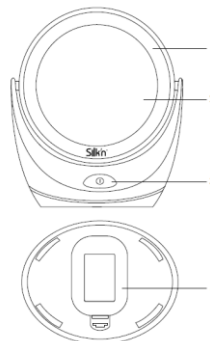

În cutie:

Oglinda cosmetica Silk'n Makeup Mirror
3 baterii x 1.5V AAA
Manual de utilizare

Specificațiile produsului:

Nr. Model: M60033AB00-NL
Culoare: alba
Material: ABS
Dimensiuni: 16x9x19cm
Greutate: 375g
Baterie: 3xAAA, 1.5V

Diagrama produsului:

- 1.Lumini LED
- 2.Oglinda
- 3.Buton pentru aprinderea luminii
- 4.Capacul bateriilor

Inserarea bateriilor:

Pentru a insera bateriile, urmați pașii de mai jos:
Îndepărtați capacul din partea de jos a dispozitivului
Inserați cele 3 baterii de 1.5V AAA (alkaline tip LR03).
Asigurați-vă că bateriile sunt inserate cu polaritatea corectă. Nu folosiți baterii reîncărcabile.
Inchideți capacul cu grijă.